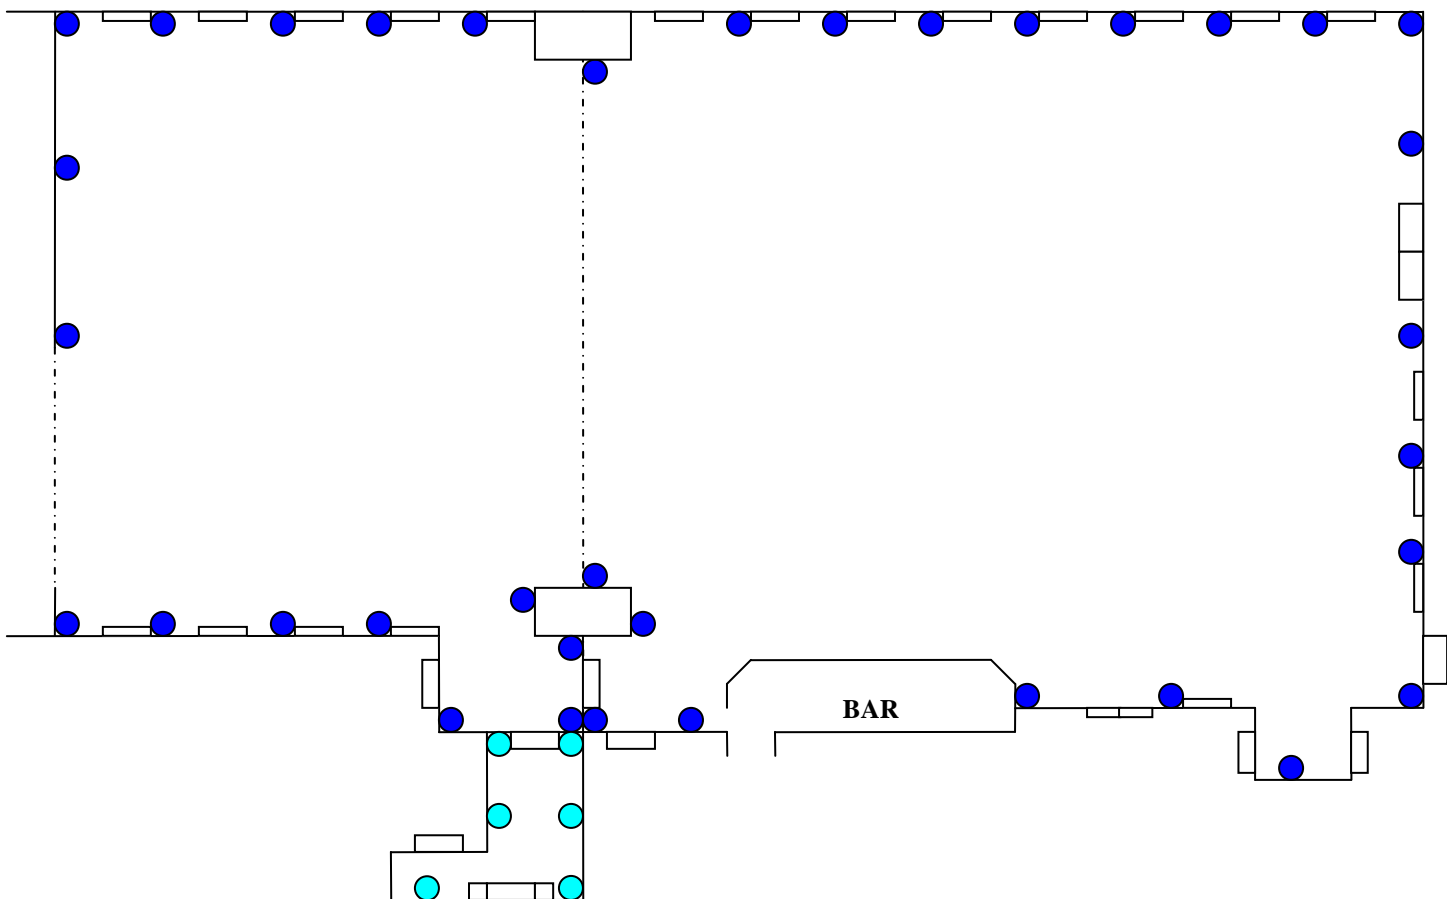

ÉCLAIRAGE D'AMBIANCE

MODE COMPLET SALLE (36 LAMPES)

MODE COMPLET HALL (6 LAMPES)

**À NOTER QUE DES LAMPES
SUPPLÉMENTAIRES PEUVENT
ÉGALEMENT ÊTRE INSTALLÉES
SOUS LES TABLES POUR CRÉER
UN EFFET MAGIQUE.**

ROCO-BAR, JONQUIÈRE

SALLE DE RÉCEPTION

ÉCLAIRAGE D'AMBIANCE

MODE ÉCONOMIQUE SALLE (22 LAMPES)

MODE ÉCONOMIQUE HALL (2 LAMPES)

COLONNES
DÉCORATIVES
AUSSI
DISPONIBLES

ROCO-BAR, JONQUIÈRE

SALLE DE RÉCEPTION

ÉCLAIRAGE DÉCORATIF

DISPOSITION AU CHOIX (8 LAMPES)