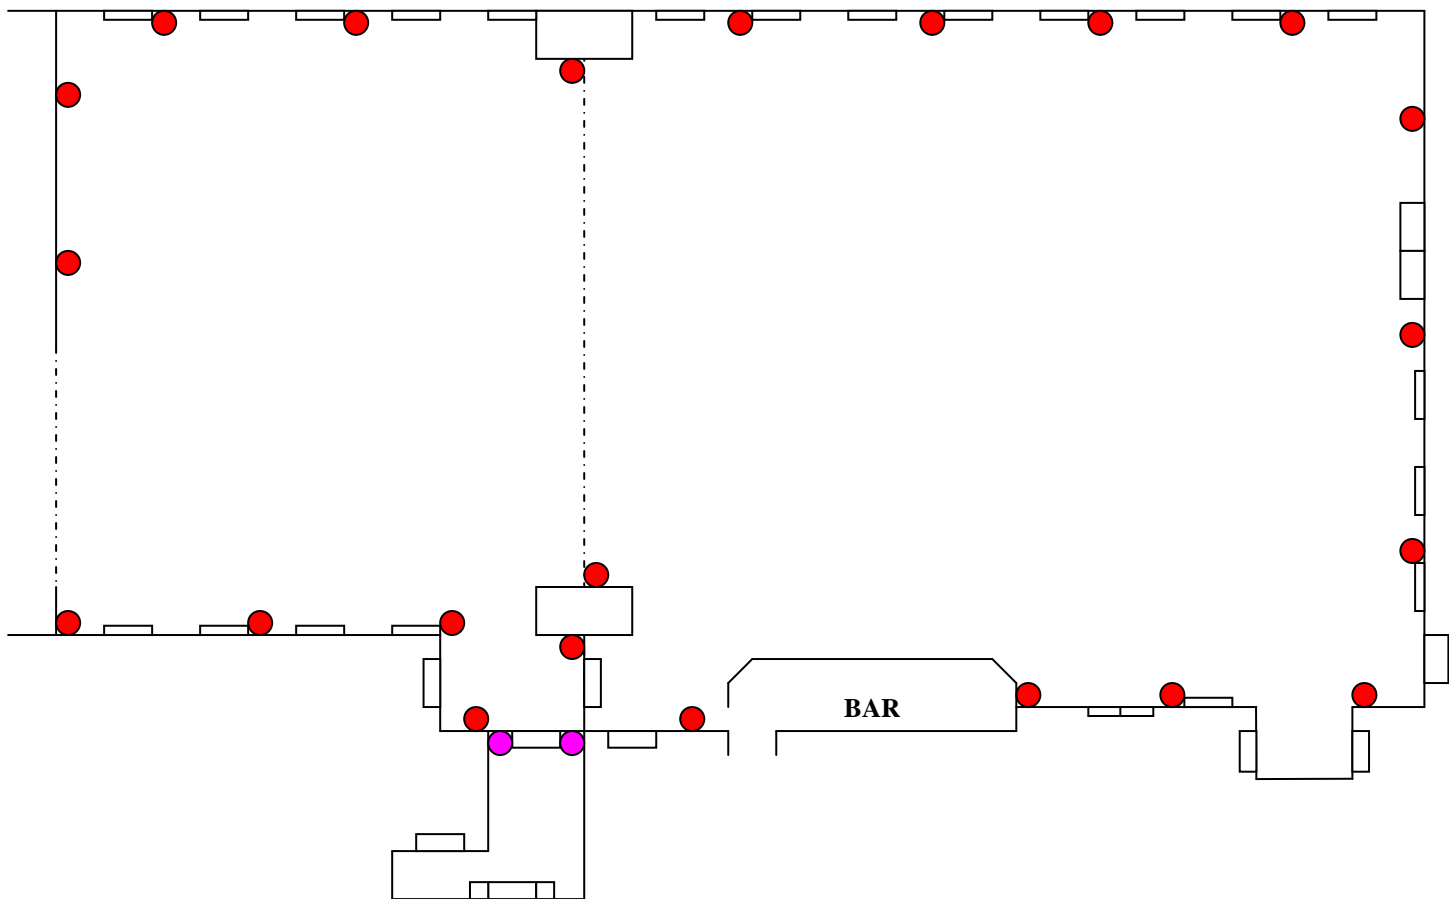

ÉCLAIRAGE D'AMBIANCE

MODE COMPLET SALLE (36 LAMPES)

MODE COMPLET HALL (6 LAMPES)

**À NOTER QUE DES LAMPES
SUPPLÉMENTAIRES PEUVENT
ÉGALEMENT ÊTRE INSTALLÉES
SOUS LES TABLES POUR CRÉER
UN EFFET MAGIQUE.**

ROCO-BAR, JONQUIÈRE

SALLE DE RÉCEPTION

ÉCLAIRAGE D'AMBIANCE

MODE ÉCONOMIQUE SALLE (22 LAMPES)

MODE ÉCONOMIQUE HALL (2 LAMPES)

COLONNES
DÉCORATIVES
AUSSI
DISPONIBLES

ROCO-BAR, JONQUIÈRE

SALLE DE RÉCEPTION

ÉCLAIRAGE DÉCORATIF

DISPOSITION AU CHOIX (8 LAMPES)